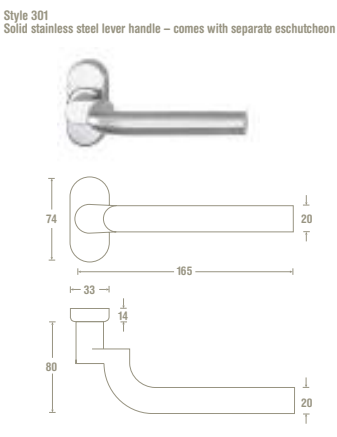

For further details on any of the options above please contact your retailer.

<p><b>3000/2/0</b></p> <ul style="list-style-type: none"> <li>&gt; Max door leaf width = 1200mm</li> <li>&gt; Min door leaf width = 700mm</li> <li>&gt; Slave locking handles as standard, optional keyed locking available</li> <li>&gt; No lead door, lever handle or multipoint lock</li> </ul>	
<p><b>3000/3/0</b></p> <ul style="list-style-type: none"> <li>&gt; Max door leaf width = 1200mm</li> <li>&gt; Min door leaf width = 400mm</li> <li>&gt; Multi point locking &amp; anti drill cylinder</li> </ul>	
<p><b>3000/2/1</b></p> <ul style="list-style-type: none"> <li>&gt; Max door leaf width = 1200mm</li> <li>&gt; Min door leaf width = 400mm</li> <li>&gt; Multi point locking &amp; anti drill cylinder</li> </ul>	
<p><b>3000/3/1</b></p> <ul style="list-style-type: none"> <li>&gt; Max door leaf width = 1200mm</li> <li>&gt; Min door leaf width = 400mm</li> <li>&gt; Multi point locking &amp; anti drill cylinder</li> </ul>	
<p><b>3000/4/0</b></p> <ul style="list-style-type: none"> <li>&gt; Max door leaf width = 1200mm</li> <li>&gt; Min door leaf width = 700mm</li> <li>&gt; Slave locking handles as standard, optional keyed locking available</li> <li>&gt; No lead door, lever handle or multipoint lock</li> </ul>	
<p><b>3000/5/0</b></p> <ul style="list-style-type: none"> <li>&gt; Max door leaf width = 1200mm</li> <li>&gt; Min door leaf width = 400mm</li> <li>&gt; Multi point locking &amp; anti drill cylinder</li> </ul>	
<p><b>3000/4/1</b></p> <ul style="list-style-type: none"> <li>&gt; Max door leaf width = 1200mm</li> <li>&gt; Min door leaf width = 400mm</li> <li>&gt; Multi point locking &amp; anti drill cylinder</li> </ul>	
<p><b>3000/3/2</b></p> <ul style="list-style-type: none"> <li>&gt; Max door leaf width = 1200mm</li> <li>&gt; Min door leaf width = 400mm</li> <li>&gt; Multi point locking &amp; anti drill cylinder</li> </ul>	
<p><b>3000/6/0</b></p> <ul style="list-style-type: none"> <li>&gt; Max door leaf width = 1200mm</li> <li>&gt; Min door leaf width = 700mm</li> <li>&gt; Slave locking handles as standard, optional keyed locking available</li> <li>&gt; No lead door, lever handle or multipoint lock</li> </ul>	
<p><b>3000/5/1</b></p> <ul style="list-style-type: none"> <li>&gt; Max door leaf width = 1200mm</li> <li>&gt; Min door leaf width = 400mm</li> <li>&gt; Multi point locking &amp; anti drill cylinder</li> </ul>	
<p><b>3000/3/3</b></p> <ul style="list-style-type: none"> <li>&gt; Max door leaf width = 1200mm</li> <li>&gt; Min door leaf width = 400mm</li> <li>&gt; Multi point locking &amp; anti drill cylinder</li> </ul>	
<p><b>3000/7/0</b></p> <ul style="list-style-type: none"> <li>&gt; Max door leaf width = 1100mm</li> <li>&gt; Min door leaf width = 400mm</li> <li>&gt; Multi point locking &amp; anti drill cylinder</li> </ul>	
<p><b>3000/6/1</b></p> <ul style="list-style-type: none"> <li>&gt; Max door leaf width = 1100mm</li> <li>&gt; Min door leaf width = 400mm</li> <li>&gt; Multi point locking &amp; anti drill cylinder</li> </ul>	
<p><b>3000/5/2</b></p> <ul style="list-style-type: none"> <li>&gt; Max door leaf width = 1100mm</li> <li>&gt; Min door leaf width = 400mm</li> <li>&gt; Multi point locking &amp; anti drill cylinder</li> </ul>	
<p><b>3000/4/3</b></p> <ul style="list-style-type: none"> <li>&gt; Max door leaf width = 1100mm</li> <li>&gt; Min door leaf width = 400mm</li> <li>&gt; Multi point locking &amp; anti drill cylinder</li> </ul>	
<p><b>3000/5/3</b></p> <ul style="list-style-type: none"> <li>&gt; Max door leaf width = 1100mm</li> <li>&gt; Min door leaf width = 400mm</li> <li>&gt; Multi point locking &amp; anti drill cylinder</li> </ul>	