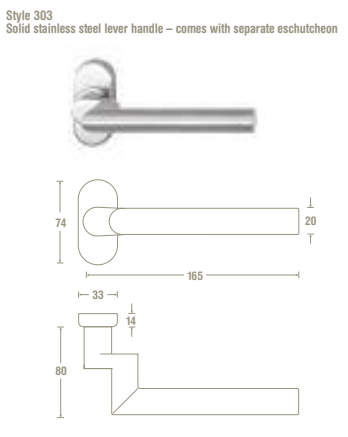

For further details on any of the options above please contact your retailer.

<p><b>3000/2/0</b></p> <ul style="list-style-type: none"> <li>&gt; Max door leaf width = 1200mm</li> <li>&gt; Min door leaf width = 700mm</li> <li>&gt; Slave locking handles as standard, optional keyed locking available</li> <li>&gt; No lead door, lever handle or multipoint lock</li> </ul>	
<p><b>3000/3/0</b></p> <ul style="list-style-type: none"> <li>&gt; Max door leaf width = 1200mm</li> <li>&gt; Min door leaf width = 400mm</li> <li>&gt; Multi point locking &amp; anti drill cylinder</li> </ul>	
<p><b>3000/2/1</b></p> <ul style="list-style-type: none"> <li>&gt; Max door leaf width = 1200mm</li> <li>&gt; Min door leaf width = 400mm</li> <li>&gt; Multi point locking &amp; anti drill cylinder</li> </ul>	
<p><b>3000/3/1</b></p> <ul style="list-style-type: none"> <li>&gt; Max door leaf width = 1200mm</li> <li>&gt; Min door leaf width = 400mm</li> <li>&gt; Multi point locking &amp; anti drill cylinder</li> </ul>	
<p><b>3000/4/0</b></p> <ul style="list-style-type: none"> <li>&gt; Max door leaf width = 1200mm</li> <li>&gt; Min door leaf width = 700mm</li> <li>&gt; Slave locking handles as standard, optional keyed locking available</li> <li>&gt; No lead door, lever handle or multipoint lock</li> </ul>	
<p><b>3000/5/0</b></p> <ul style="list-style-type: none"> <li>&gt; Max door leaf width = 1200mm</li> <li>&gt; Min door leaf width = 400mm</li> <li>&gt; Multi point locking &amp; anti drill cylinder</li> </ul>	
<p><b>3000/4/1</b></p> <ul style="list-style-type: none"> <li>&gt; Max door leaf width = 1200mm</li> <li>&gt; Min door leaf width = 400mm</li> <li>&gt; Multi point locking &amp; anti drill cylinder</li> </ul>	
<p><b>3000/3/2</b></p> <ul style="list-style-type: none"> <li>&gt; Max door leaf width = 1200mm</li> <li>&gt; Min door leaf width = 400mm</li> <li>&gt; Multi point locking &amp; anti drill cylinder</li> </ul>	
<p><b>3000/6/0</b></p> <ul style="list-style-type: none"> <li>&gt; Max door leaf width = 1200mm</li> <li>&gt; Min door leaf width = 700mm</li> <li>&gt; Slave locking handles as standard, optional keyed locking available</li> <li>&gt; No lead door, lever handle or multipoint lock</li> </ul>	
<p><b>3000/5/1</b></p> <ul style="list-style-type: none"> <li>&gt; Max door leaf width = 1200mm</li> <li>&gt; Min door leaf width = 400mm</li> <li>&gt; Multi point locking &amp; anti drill cylinder</li> </ul>	
<p><b>3000/3/3</b></p> <ul style="list-style-type: none"> <li>&gt; Max door leaf width = 1200mm</li> <li>&gt; Min door leaf width = 400mm</li> <li>&gt; Multi point locking &amp; anti drill cylinder</li> </ul>	
<p><b>3000/7/0</b></p> <ul style="list-style-type: none"> <li>&gt; Max door leaf width = 1100mm</li> <li>&gt; Min door leaf width = 400mm</li> <li>&gt; Multi point locking &amp; anti drill cylinder</li> </ul>	
<p><b>3000/6/1</b></p> <ul style="list-style-type: none"> <li>&gt; Max door leaf width = 1100mm</li> <li>&gt; Min door leaf width = 400mm</li> <li>&gt; Multi point locking &amp; anti drill cylinder</li> </ul>	
<p><b>3000/5/2</b></p> <ul style="list-style-type: none"> <li>&gt; Max door leaf width = 1100mm</li> <li>&gt; Min door leaf width = 400mm</li> <li>&gt; Multi point locking &amp; anti drill cylinder</li> </ul>	
<p><b>3000/4/3</b></p> <ul style="list-style-type: none"> <li>&gt; Max door leaf width = 1100mm</li> <li>&gt; Min door leaf width = 400mm</li> <li>&gt; Multi point locking &amp; anti drill cylinder</li> </ul>	
<p><b>3000/5/3</b></p> <ul style="list-style-type: none"> <li>&gt; Max door leaf width = 1100mm</li> <li>&gt; Min door leaf width = 400mm</li> <li>&gt; Multi point locking &amp; anti drill cylinder</li> </ul>	